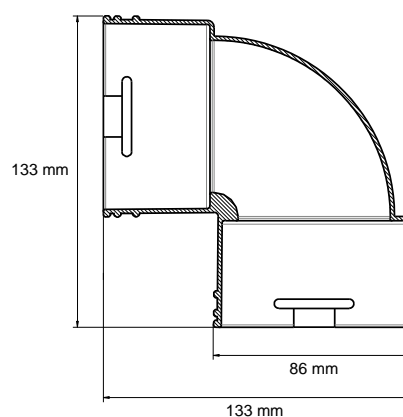

### 90° koleno

Toto 90° koleno je vyvinuté tak, aby bylo možné realizovat ostré záhyby kolem překážek při minimálním odporu vzduchu. Potrubí AE34C je určeno k pokládání s určitým sklonem, ale vyskytují se také okolnosti, které vyžadují ostré zahnutí o 90°.

### Technické detaily

90° koleno AE34C

Zeta [-]	1	
Vedení trubek	1	
Qv [m³/h]	v [m/s]	Δp [Pa]
0	0,0	0,0
5	0,4	0,1
10	0,9	0,5
15	1,3	1,1
20	1,8	1,9
25	2,2	2,9
30	2,7	4,2
35	3,1	5,7
40	3,6	7,5
45	4,0	9,5
50	4,5	11,7
55	4,9	14,2
60	5,3	16,9