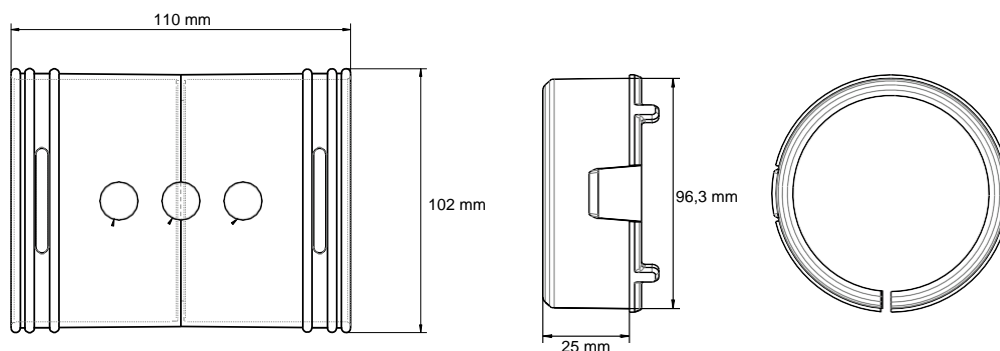

Vlastnosti a výhody

- Pro spojování přímých úseků potrubí
- Pro instalaci ve stropech a stěnách
- Pro kulaté potrubí AE48C (DN90/75 mm)
- Snadná montáž s těsnicím kroužkem a nacvakávacím kroužkem
- Antistatické a antibakteriální vlastnosti
- Vyrobeno z čistých surových PP materiálů
- Součást systému Air Excellent certifikovaného TÜV SÜD

Vzduchotěsný těsnicí a nacvakávací kroužek

Těsnicí kroužek z EPDM a nacvakávací kroužek z PP pro kulaté potrubí jsou životně důležité součásti systému Air Excellent, které zajišťují vzduchotěsné spojení. Tyto součásti se používají k vytváření všech mechanických spojů mezi potrubím, součástmi příslušenství a rozvodnými skříněmi.

Montážní konzoly

Montážní konzoly z PP zajišťují stabilní instalaci potrubí. Je doporučeno používat jednu konzolu na 2 metry vedení trubek. Je možné navzájem spojit více konzol a umožnit tak kompaktní instalace s paralelními vedeními trubek.